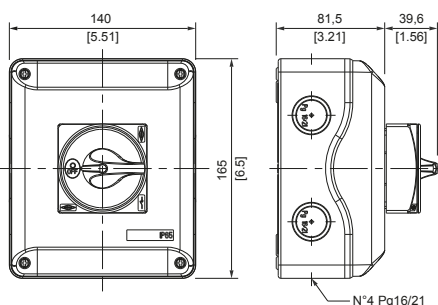

Serie	PV1 cat. pro Eingänge	PV1 cat. pro Eingänge	Polig n°	Gelb/Rot Verriegelungsknopf Bestellcode	Grün/Schwarz Verriegelungsknopf Bestellcode
IBP	600V - 32A	1000V - 12A	1x (1+1)	IBP10012120ARMC	IBP10012120ABMC
			2x (1+1)	IBP10012220ARMC	IBP10012220ABMC
IBK	750V - 32A	1000V - 16A	1x (1+1)	IBK10016120ARMC	IBK10016120ABMC
			2x (1+1)	IBK10016220ARMC	IBK10016220ABMC
IBM	700V - 40A	1000V - 20A	1x (1+1)	IBM10020120ARMC	IBM10020120ABMC
			2x (1+1)	IBM10020220ARMC	IBM10020220ABMC
IBX	1000V - 30A	1500V - 10A	1x (1+1)	IBX12030120ARMC	IBX12030120ABMC
			2x (1+1)	IBX12030220ARMC	IBX12030220ABMC
IBX..U	1000V - 40A	1500V - 15A	1x (1+1)	IBX1203012UARMC	IBX1203012UABMC
			2x (1+1)	IBX1203022UARMC	IBX1203022UABMC
	1000V - 50A	1500V - 20A	1x (1+1)	IBX1503012UARMC	IBX1503012UABMC
			2x (1+1)	IBX1503022UARMC	IBX1503022UABMC