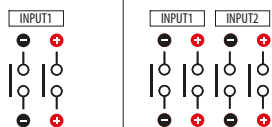

MADE IN ITALY

UK
CA

PV1
PV2
WERTE

Polig n° 1x (1+1) | Polig n° 2x (1+1)

Serie	PV1 cat. pro Eingänge	PV1 cat. pro Eingänge	Polig n°	Gelb/Rot Verriegelungsknopf Bestellcode	Grün/Schwarz Verriegelungsknopf Bestellcode
IBP	600V - 32A	1000V - 12A	1x (1+1)	IBP10012120AR	IBP10012120AB
			2x (1+1)	IBP10012220AR	IBP10012220AB
IBK	750V - 32A	1000V - 16A	1x (1+1)	IBK10016120AR	IBK10016120AB
			2x (1+1)	IBK10016220AR	IBK10016220AB
IBM	700V - 40A	1000V - 20A	1x (1+1)	IBM10020120AR	IBM10020120AB
			2x (1+1)	IBM10020220AR	IBM10020220AB
IBX	1000V - 30A	1500V - 10A	1x (1+1)	IBX12030120AR	IBX12030120AB
			2x (1+1)	IBX12030220AR	IBX12030220AB
IBX..U	1000V - 40A	1500V - 15A	1x (1+1)	IBX1203012UAR	IBX1203012UAB
			2x (1+1)	IBX1203022UAR	IBX1203022UAB
	1000V - 50A	1500V - 20A	1x (1+1)	IBX1503012UAR	IBX1503012UAB
			2x (1+1)	IBX1503022UAR	IBX1503022UAB
IBX..P	1000V - 60A	1500V - 30A	1x (1+1)	IBX1503012PAR	IBX1503012PAB
			2x (1+1)	IBX1503022PAR	IBX1503022PAB

VERKABELT MIT MC4 STECKER

Polig n° 1x (1+1) | Polig n° 2x (1+1)

Serie	PV1 cat. pro Eingänge	PV1 cat. pro Eingänge	Polig n°	Gelb/Rot Verriegelungsknopf Bestellcode	Grün/Schwarz Verriegelungsknopf Bestellcode
IBP	600V - 32A	1000V - 12A	1x (1+1)	IBP10012120ARMC	IBP10012120ABMC
			2x (1+1)	IBP10012220ARMC	IBP10012220ABMC
IBK	750V - 32A	1000V - 16A	1x (1+1)	IBK10016120ARMC	IBK10016120ABMC
			2x (1+1)	IBK10016220ARMC	IBK10016220ABMC
IBM	700V - 40A	1000V - 20A	1x (1+1)	IBM10020120ARMC	IBM10020120ABMC
			2x (1+1)	IBM10020220ARMC	IBM10020220ABMC
IBX	1000V - 30A	1500V - 10A	1x (1+1)	IBX12030120ARMC	IBX12030120ABMC
			2x (1+1)	IBX12030220ARMC	IBX12030220ABMC
IBX..U	1000V - 40A	1500V - 15A	1x (1+1)	IBX1203012UARMC	IBX1203012UABMC
			2x (1+1)	IBX1203022UARMC	IBX1203022UABMC
	1000V - 50A	1500V - 20A	1x (1+1)	IBX1503012UARMC	IBX1503012UABMC
			2x (1+1)	IBX1503022UARMC	IBX1503022UABMC