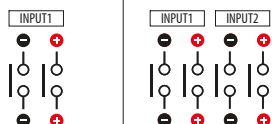

MADE IN ITALY

UK
CA

PV1
PV2
WERTE

Polig n° 1x (1+1) | Polig n° 2x (1+1)

Serie	PV1 cat. pro Eingänge	PV1 cat. pro Eingänge	Polig n°	Gelb/Rot Verriegelungsknopf Bestellcode	Grün/Schwarz Verriegelungsknopf Bestellcode
IBP	600V - 32A	1000V - 12A	1x (1+1)	IBP10012120AR	IBP10012120AB
			2x (1+1)	IBP10012220AR	IBP10012220AB
IBK	750V - 32A	1000V - 16A	1x (1+1)	IBK10016120AR	IBK10016120AB
			2x (1+1)	IBK10016220AR	IBK10016220AB
IBM	700V - 40A	1000V - 20A	1x (1+1)	IBM10020120AR	IBM10020120AB
			2x (1+1)	IBM10020220AR	IBM10020220AB
IBX	1000V - 30A	1500V - 10A	1x (1+1)	IBX12030120AR	IBX12030120AB
			2x (1+1)	IBX12030220AR	IBX12030220AB
IBX..U	1000V - 40A	1500V - 15A	1x (1+1)	IBX1203012UAR	IBX1203012UAB
			2x (1+1)	IBX1203022UAR	IBX1203022UAB
	1000V - 50A	1500V - 20A	1x (1+1)	IBX1503012UAR	IBX1503012UAB
			2x (1+1)	IBX1503022UAR	IBX1503022UAB
IBX..P	1000V - 60A	1500V - 30A	1x (1+1)	IBX1503012PAR	IBX1503012PAB
			2x (1+1)	IBX1503022PAR	IBX1503022PAB

VERKABELT MIT MC4 STECKER

Polig n° 1x (1+1) | Polig n° 2x (1+1)

Serie	PV1 cat. pro Eingänge	PV1 cat. pro Eingänge	Polig n°	Gelb/Rot Verriegelungsknopf Bestellcode	Grün/Schwarz Verriegelungsknopf Bestellcode
IBP	600V - 32A	1000V - 12A	1x (1+1)	IBP10012120ARMC	IBP10012120ABMC
			2x (1+1)	IBP10012220ARMC	IBP10012220ABMC
IBK	750V - 32A	1000V - 16A	1x (1+1)	IBK10016120ARMC	IBK10016120ABMC
			2x (1+1)	IBK10016220ARMC	IBK10016220ABMC
IBM	700V - 40A	1000V - 20A	1x (1+1)	IBM10020120ARMC	IBM10020120ABMC
			2x (1+1)	IBM10020220ARMC	IBM10020220ABMC
IBX	1000V - 30A	1500V - 10A	1x (1+1)	IBX12030120ARMC	IBX12030120ABMC
			2x (1+1)	IBX12030220ARMC	IBX12030220ABMC
IBX..U	1000V - 40A	1500V - 15A	1x (1+1)	IBX1203012UARMC	IBX1203012UABMC
			2x (1+1)	IBX1203022UARMC	IBX1203022UABMC
	1000V - 50A	1500V - 20A	1x (1+1)	IBX1503012UARMC	IBX1503012UABMC
			2x (1+1)	IBX1503022UARMC	IBX1503022UABMC